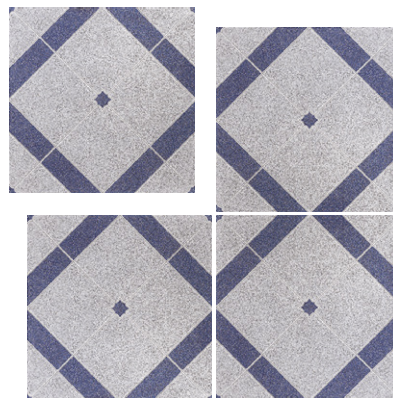

Riviera

PISO Y MURO | CERÁMICA | GRANILLADO | CLÁSICO

VARIACIÓN GRÁFICA MEDIA **V2**

33 x 33 cm

33 X 33 CM

BEIGE

33 X 33 CM

AZUL

Empaque

33 X 33 CM	Piezas Caja	m ² Caja	kg Caja	Cajas Palet	m ² Palet	kg Palet
	16	1.76	13.92	81	142.56	1127.52

LAMOSA
PISOS & MUROS

Ruit

PISO Y MURO | CERÁMICA | BRILLANTE | CONTEMPORÁNEO

VARIACIÓN GRÁFICA MEDIA **V2**