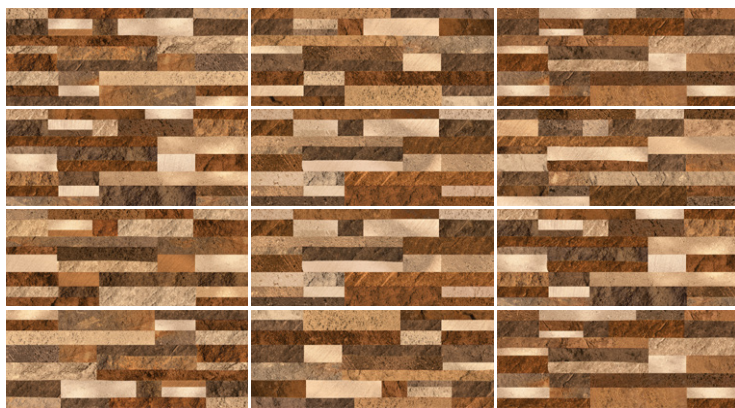

Rocket

20 x 50 cm

MURO | CERÁMICA | MATE | RÚSTICO

VARIACIÓN GRÁFICA MEDIA **V2**

MURO: ROCKET MIX GRIS 20 X 50 CM

20 X 50 CM

MIX CAFÉ

20 X 50 CM

MIX GRIS

MIX CAFÉ 20 X 50 CM - MUESTRA DE VARIACIÓN GRÁFICA

Empaque

20 X 50 CM	Piezas Caja	m ² Caja	kg Caja	Cajas Palet	m ² Palet	kg Palet
	15	1.50	15.98	48	72	767.04