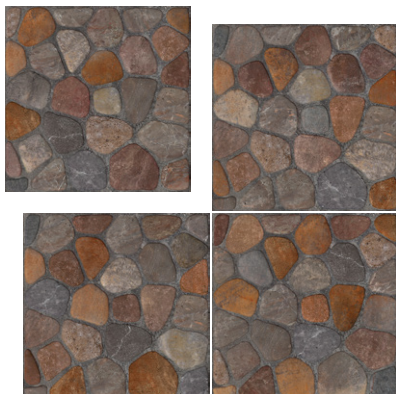

Rockmont

33 x 33 cm

PISO Y MURO | CERÁMICA | MATE | RÚSTICO

VARIACIÓN GRÁFICA MEDIA **V2**

PISO: ROCKMONT MIX 33 X 33 CM

33 X 33 CM

MIX

MIX 33 X 33 CM - MUESTRA DE VARIACIÓN GRÁFICA