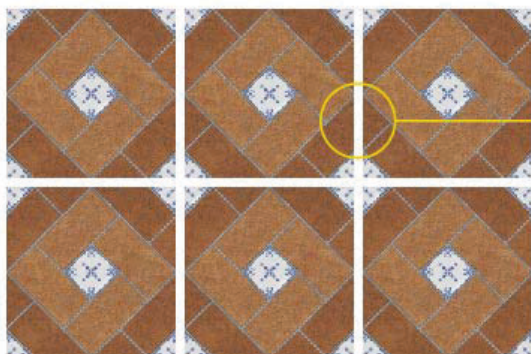

FORMATO
44 x 44 cm

ACABADO
Mate

DISEÑO
Rústico

APLICACIÓN
Piso / Muro

VARIACIÓN GRÁFICA

Ancho de boquilla recomendada:
4 mm.

Colores de boquilla sugerido:

PLATA

Utilizar boquilla CON ARENA

- El color del producto real puede presentar variación al color de la fotografía.
- Asegúrate que el adhesivo sea el correcto para el área deseada.

CARACTERÍSTICAS TÉCNICAS

ABSORCIÓN DE AGUA