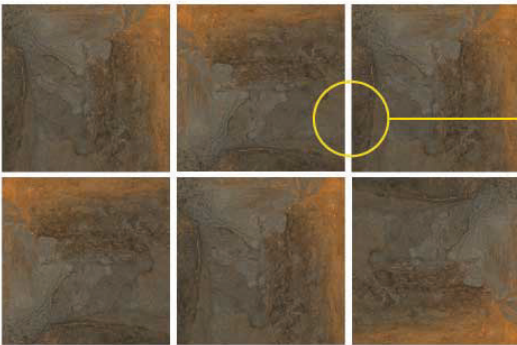

Contraste entre fortaleza, textura con gran carácter y riqueza gráfica proveniente del slate, siendo una excelente opción para crear y combinar espacios rústicos.

SKU # 152672

PISO

**ROQUES**

ESTILO

**RÚSTICO**  
PRIMARIO

**MIX**

VARIACIÓN GRÁFICA

Ancho de boquilla recomendada:  
**4 mm.**

Colores de boquilla sugerido:

**MOKA**   
**ACERO** 

Utilizar boquilla CON ARENA

CUERPO  
**Cerámico**

FORMATO  
**44x44 cm**

ACABADO  
**Mate**

DISEÑO  
**Rústico**

APLICACIÓN  
**Piso / Muro**

- El color del producto real puede presentar variación al color de la fotografía.
- Asegúrate que el adhesivo sea el correcto para el área deseada.