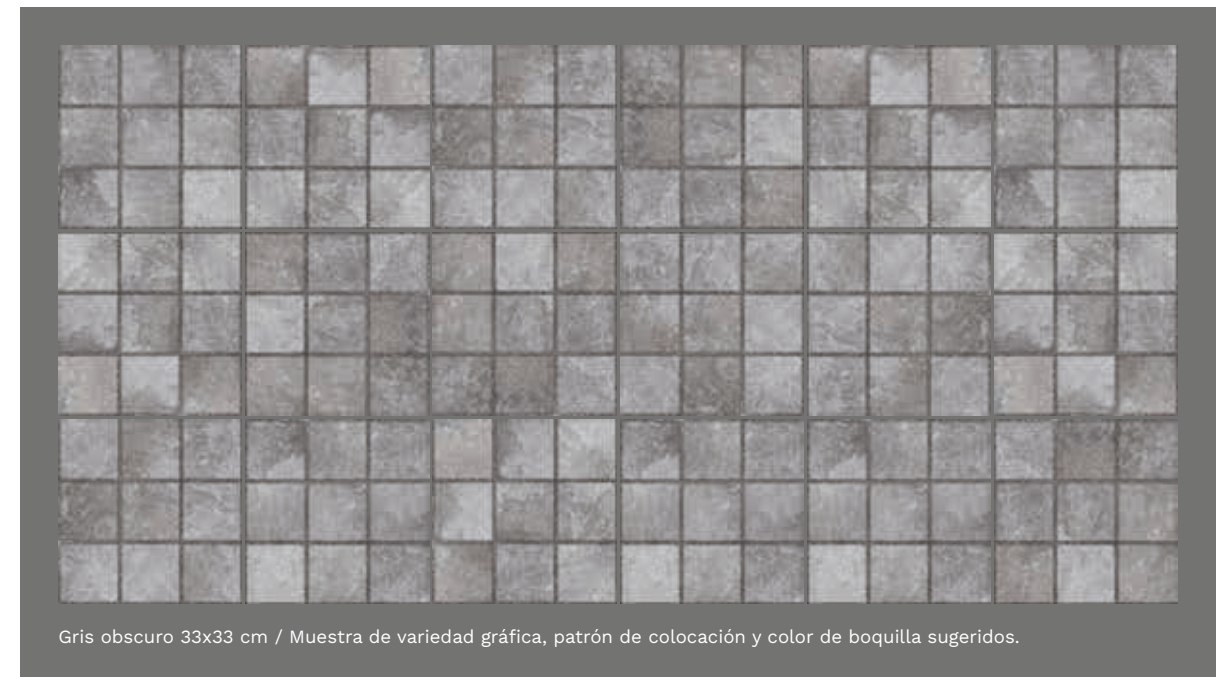

Rústico
Rústico
Cerámica

Ruel

33 x 33 cm

Piso y muro granillado

Café claro

33x33 cm
Granillado

Gris oscuro

33x33 cm
Granillado

Gris oscuro 33x33 cm / Muestra de variedad gráfica, patrón de colocación y color de boquilla sugeridos.

Piso: **Ruel café claro 33x33 cm**
Piso: **Madera Sandoval avellana 18x55 cm**

LAMOSA.
PISOS & MUROS