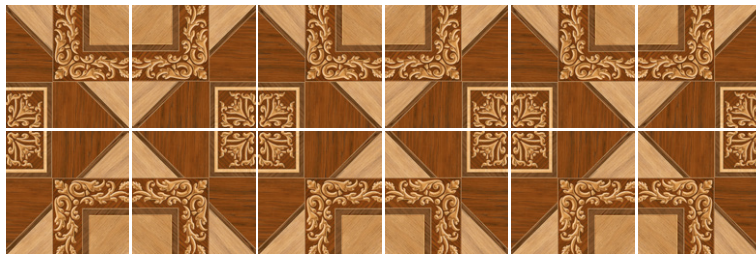

# Samara

PISO Y MURO | CERÁMICA | BRILLANTE | CLÁSICO

VARIACIÓN GRÁFICA MEDIA **V2**

44 x 44 cm

PISO: SAMARA BEIGE 44 X 44 CM

44 X 44 CM

**BEIGE**

BEIGE 44 X 44 CM - PATRÓN DE COLOCACIÓN