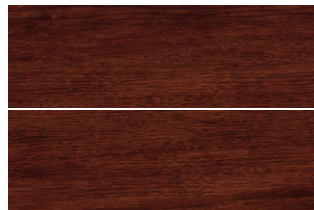

Sander

PISO Y MURO | CERÁMICA | MATE | CONTEMPORÁNEO

18 x 55 cm

VARIACIÓN GRÁFICA MEDIA **V2**

PISO: SANDER CHERRY 18 X 55 CM

18 X 55 CM

NATURAL

18 X 55 CM