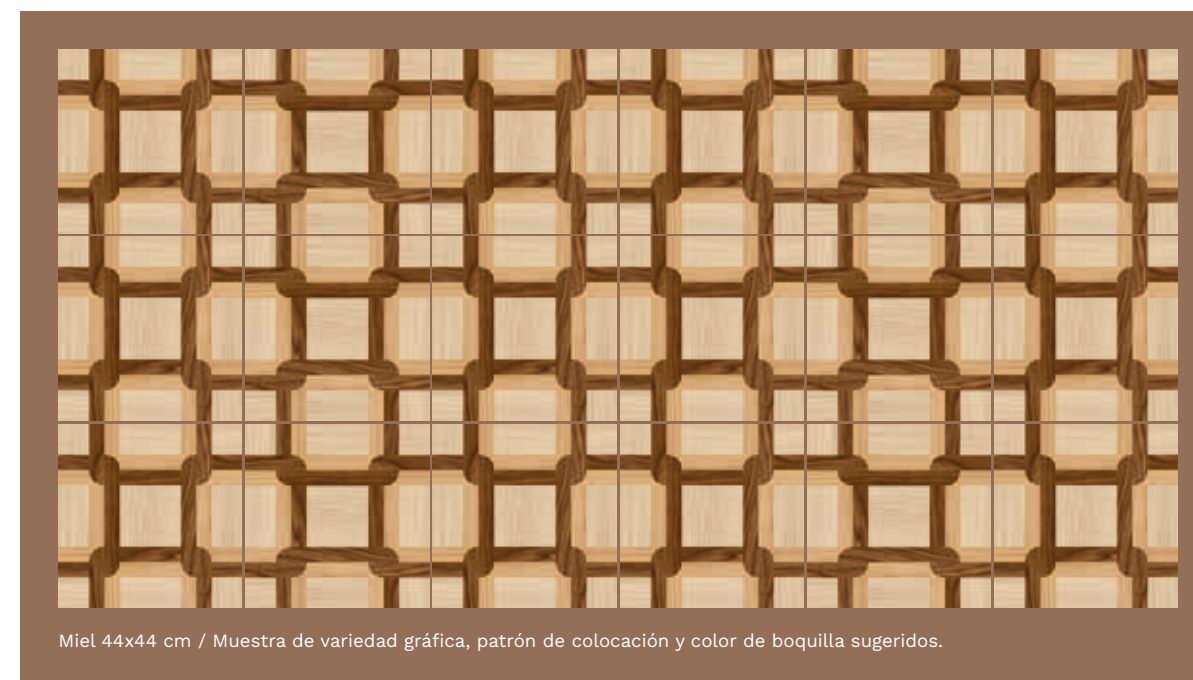

# Saravena

44 x 44 cm

Piso y muro semibrillante

## Miel

44x44 cm  
Semibrillante

Miel 44x44 cm / Muestra de variedad gráfica, patrón de colocación y color de boquilla sugeridos.

Piso: Saravena miel 44x44 cm

**LAMOSA.**  
PISOS & MUROS

PEI

III

Variación gráfica