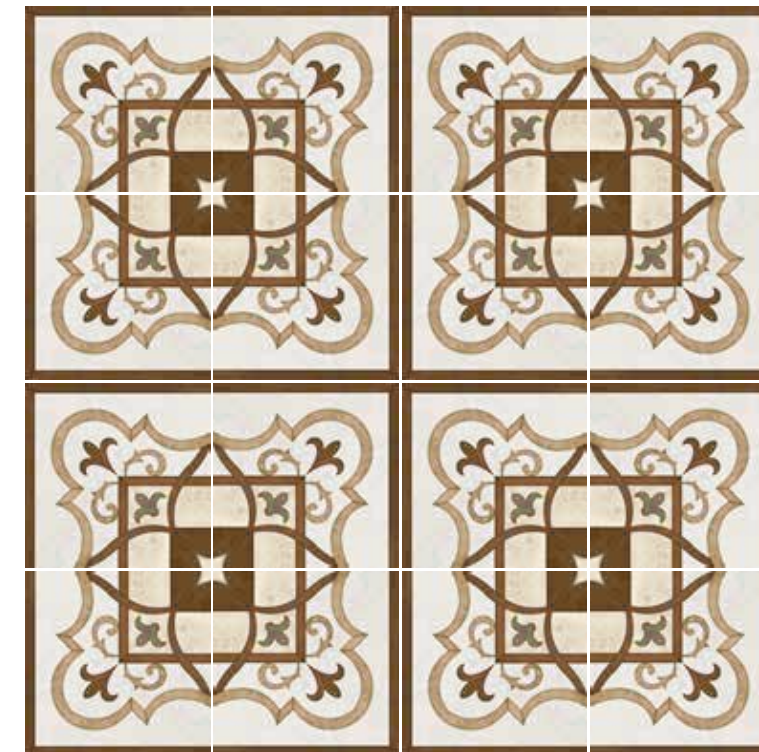

PISO: SARINA CAFÉ 33 X 33 CM

33 x 33 cm

Sarina

PISO Y MURO | CERÁMICA | BRILLANTE | CLÁSICO

VARIACIÓN GRÁFICA BAJA **V1**

33 X 33 CM

CAFÉ

CAFÉ 33 X 33 CM - PATRÓN DE COLOCACIÓN