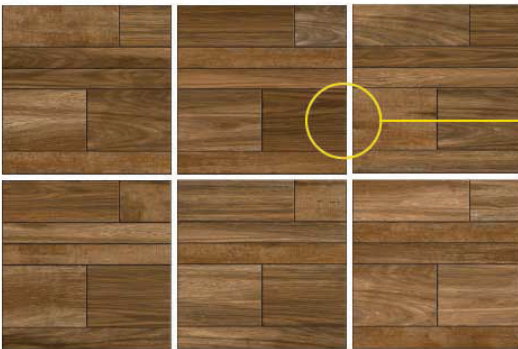

La fortaleza y naturalidad del tablón de madera en un ensamble creativo y original para personalizar tus espacios de interior y exterior.

PISO
SESLA

SKU # 158412

ESTILO

RÚSTICO
PRIMARIO

CLÁSICO
SECUNDARIO

CAFÉ

VARIACIÓN GRÁFICA

Ancho de boquilla recomendada:
4 mm.

Colores de boquilla sugerido:

MOKA ●
CHOCOLATE ●

Utilizar boquilla CON ARENA

CUERPO
Cerámico

FORMATO
44x44 cm

ACABADO
Mate

DISEÑO
Madera

APLICACIÓN
Piso / Muro

- El color del producto real puede presentar variación al color de la fotografía.
- Asegúrate que el adhesivo sea el correcto para el área deseada.

CARACTERÍSTICAS TÉCNICAS