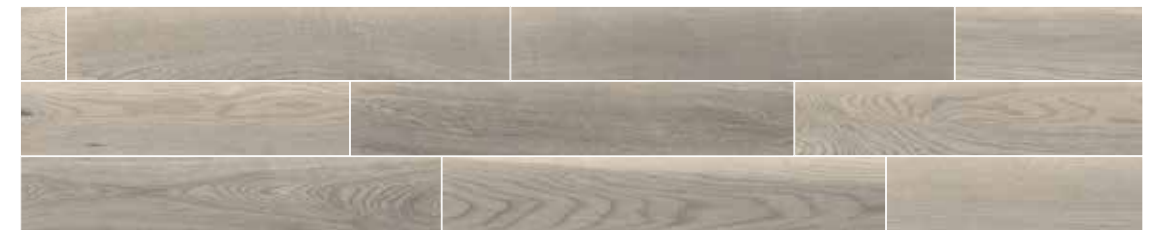

PISO: SHERWOOD PINO 20 X 120 CM MESÓN: ARTICA STONE BLANCO 59.3 X 119.0 CM

Sherwood

PISO Y MURO | CERÁMICA | MATE | CONTEMPORÁNEO

VARIACIÓN GRÁFICA MEDIA **V2**

20 x 120 cm

20 X 120 CM

PINO

20 X 120 CM

ROBLE

20 X 120 CM

GRIS

PINO 20 X 120 CM - PATRÓN DE COLOCACIÓN Y VARIACIÓN GRÁFICA

ROBLE 20 X 120 - PATRÓN DE COLOCACIÓN Y VARIACIÓN GRÁFICA

GRIS 20 X 120 CM - PATRÓN DE COLOCACIÓN Y VARIACIÓN GRÁFICA

Empaque