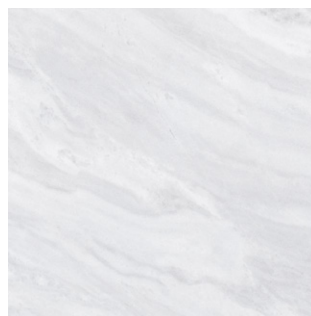

Silver

55 x 55 cm

PISO Y MURO | CERÁMICA | SEMIBRILLANTE | CLÁSICO

VARIACIÓN GRÁFICA MEDIA **V2**

PISO: SILVER BEIGE 55 X 55 CM

55 X 55 CM

BEIGE

BEIGE 55 X 55 CM
PATRÓN DE COLOCACIÓN

55 X 55 CM

PLATA

PLATA 55 X 55 CM
PATRÓN DE COLOCACIÓN

Empaque

55 X 55 CM	5	1.49	18.37	36	53.64	661.32
------------	---	------	-------	----	-------	--------

LAMOSA
PISOS & MUROS