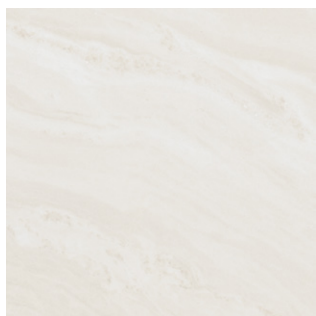

Silver

55 x 55 cm

PISO Y MURO | CERÁMICA | SEMIBRILLANTE | CLÁSICO

VARIACIÓN GRÁFICA MEDIA **V2**

PISO: SILVER BEIGE 55 X 55 CM

55 X 55 CM

BEIGE

BEIGE 55 X 55 CM
PATRÓN DE COLOCACIÓN

55 X 55 CM

PLATA

PLATA 55 X 55 CM
PATRÓN DE COLOCACIÓN

Empaque

55 X 55 CM	5	1.49	18.37	36	53.64	661.32
------------	---	------	-------	----	-------	--------

LAMOSA
PISOS & MUROS