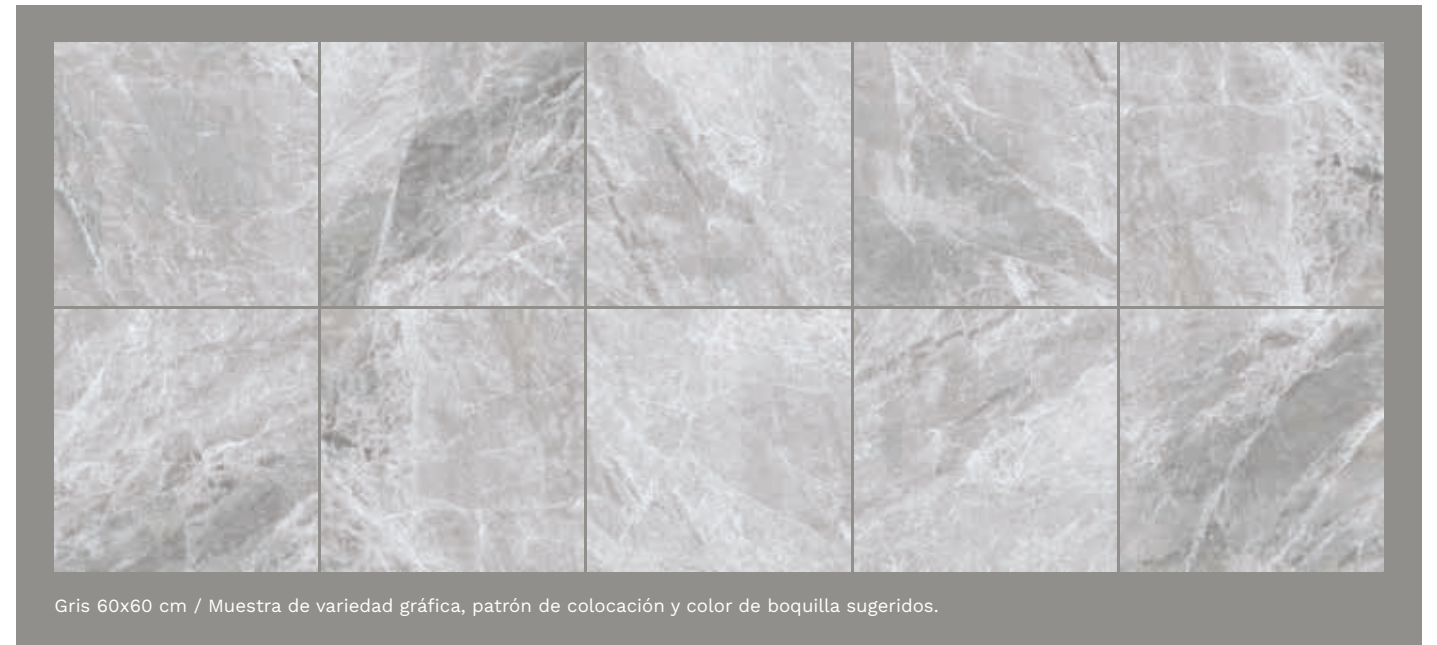

 **Marmoleado**
Clásico
Cerámica

Sinatra

60x60 cm

Piso y muro alto brillo

Gris

60x60 cm
Alto brillo

Grafito

60x60 cm
Alto brillo

Piso: **Sinatra grafito alto brillo 60x60 cm**
Muro: **Sinatra grafito brillante 25x45 cm**

PEI
IV

Variación gráfica

Empaque y características

 Piezas Caja	 m² Caja	 kg Caja	 Cajas Palet	 m² Palet	 kg Palet				
60x60 cm	4	1.44	2713	36	51.84	976.68	3 < E ≤ 6	≥ 250	RESISTE RESISTE