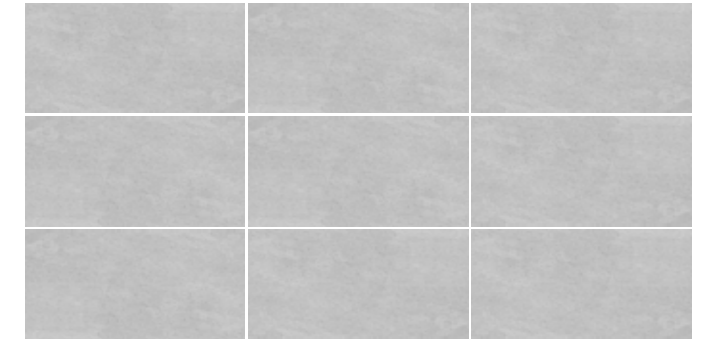

GRIS 60 X 120 CM - PATRÓN DE COLOCACIÓN Y VARIACIÓN GRÁFICA