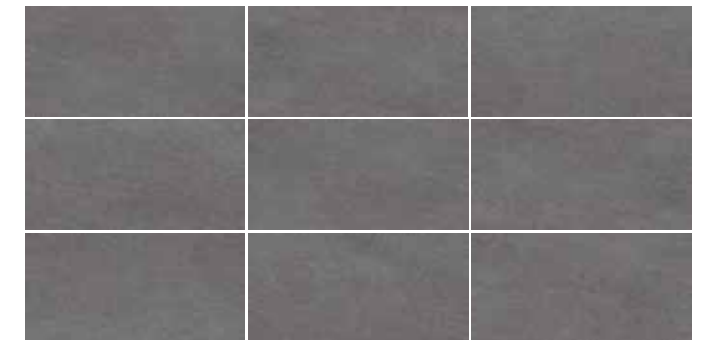

60 X 120 CM / 59.3 X 119.0 CM REC

**GRIS**

GRIS 60 X 120 CM - PATRÓN DE COLOCACIÓN Y VARIACIÓN GRÁFICA

60 X 120 CM / 59.3 X 119.0 CM REC

**GRAFITO**

GRAFITO 60 X 120 CM - PATRÓN DE COLOCACIÓN Y VARIACIÓN GRÁFICA