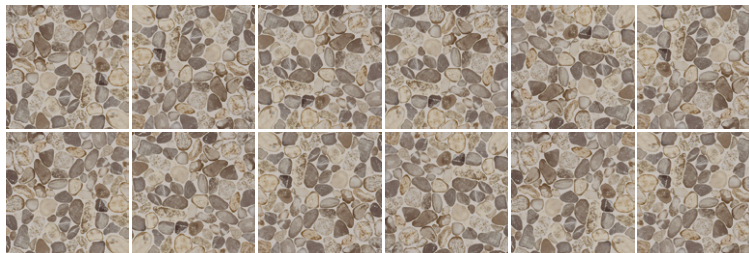

# Stone River

44 x 44 cm

PISO Y MURO | CERÁMICA | MATE | RÚSTICO

VARIACIÓN GRÁFICA MEDIA **V2**

44 X 44 CM

**GRIS**

GRIS 44 X 44 CM - MUESTRA DE VARIACIÓN GRÁFICA

Empaque