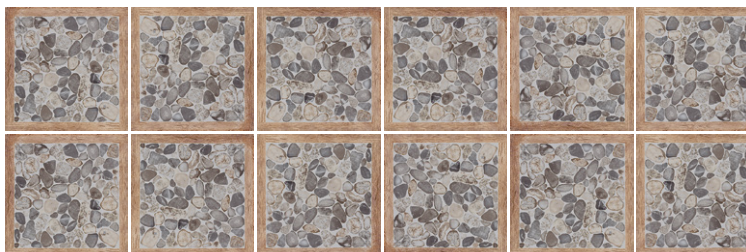

# Stone River

44 x 44 cm

PISO Y MURO | CERÁMICA | MATE | RÚSTICO

VARIACIÓN GRÁFICA MEDIA **V2**

44 X 44 CM

**GRIS**

GRIS 44 X 44 CM - MUESTRA DE VARIACIÓN GRÁFICA

Empaque

# Woodriver

44 x 44 cm

PISO Y MURO | CERÁMICA | MATE | RÚSTICO

VARIACIÓN GRÁFICA MEDIA **V2**

44 X 44 CM

**GRIS**

GRIS 44 X 44 CM - MUESTRA DE VARIACIÓN GRÁFICA

Empaque