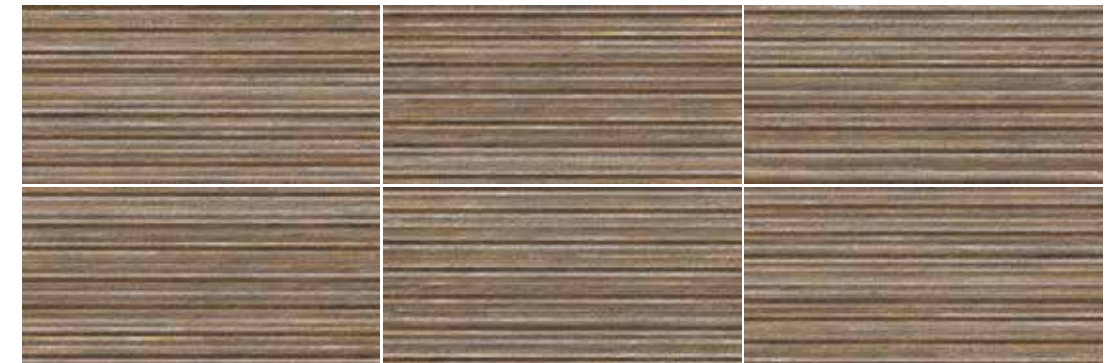

PISO: PIEDRA GARRISON BEIGE 55 X 55 CM MURÓ: TRIBECA MIX BEIGE 44.3 X 89.3 CM Y PIEDRA GARRISON BEIGE 45 X 90 CM

Tribeca

PISO Y MURO | CERÁMICA | GRANILLADO | CONTEMPORÁNEO

VARIACIÓN GRÁFICA ALTA **V3**

44.3 x 89.3 cm rectificado

44.3 X 89.3 CM REC

MIX BEIGE

44.3 X 89.3 CM REC

MIX GRIS

MIX BEIGE 44.3 X 89.3 CM REC - MUESTRA DE VARIACIÓN GRÁFICA

MIX GRIS 44.3 X 89.3 CM REC - MUESTRA DE VARIACIÓN GRÁFICA

Empaque

44.3 X 89.3 CM REC	4	1.58	33.49	24	37.92	803.87
--------------------	---	------	-------	----	-------	--------