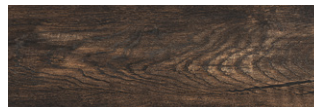

# Trinity Wood

PISO Y MURO | CERÁMICA | MATE | RÚSTICO

VARIACIÓN GRÁFICA EXTREMA **V4**

18 x 55 cm

PISO: TRINITY WOOD MIX DARK 18 X 55 CM Y MIX LIGHT 18 X 55 CM

18 X 55 CM

**MIX LIGHT**

18 X 55 CM