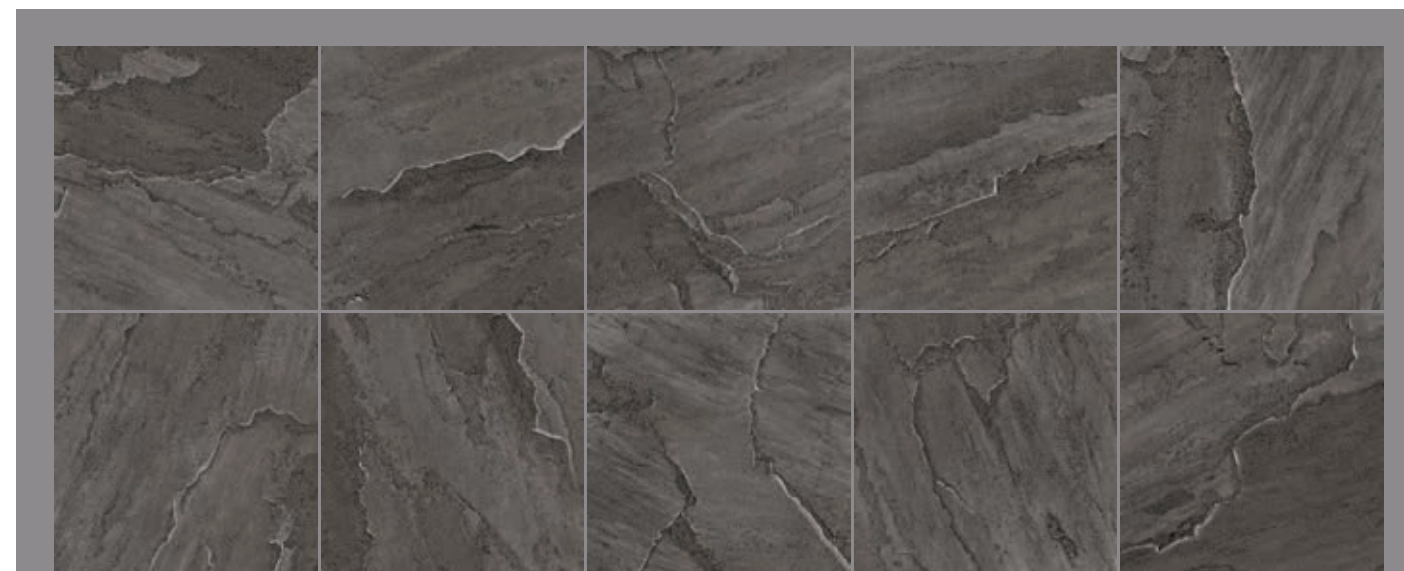

Rústico
Rústico
Cerámica

Utica Slate

60 x 60 cm

Piso y muro granillado

Antracita

60x60 cm
Granillado

Antracita 60x60 cm / Muestra de variedad gráfica, patrón de colocación y color de boquilla sugeridos.

Piso: Utica Slate antracita 60x60 cm