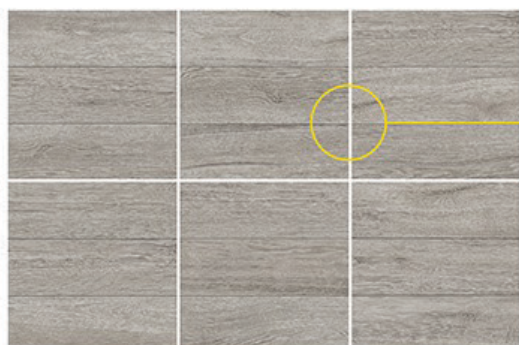

Inspirado en la naturalidad de la madera, su tono y textura única crean un superficie pura y elegante.

SKU #201958

PISO

**VALENCIA**

ESTILO

**CONTEMPORÁNEO**  
PRIMARIO

**GRIS**

CUERPO  
Cerámico

FORMATO  
33 x 33 cm

ACABADO  
Semibrillante

DISEÑO  
Madera

APLICACIÓN  
Piso / Muro

VARIACIÓN GRÁFICA

Ancho de boquilla recomendada:  
**4 mm.**

Colores de boquilla sugerido:

**PLATA** ●

**ACERO** ●

Utilizar boquilla CON ARENA

- El color del producto real puede presentar variación al color de la fotografía.
- Asegúrate que el adhesivo sea el correcto para el área deseada.

CARACTERÍSTICAS TÉCNICAS