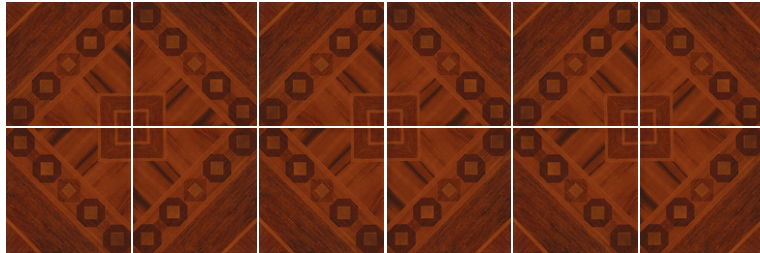

Valencia Madera

PISO Y MURO | CERÁMICA | BRILLANTE | RÚSTICO

VARIACIÓN GRÁFICA MEDIA **V2**

44 x 44 cm

44 X 44 CM

ROJO

ROJO 44 X 44 - PATRÓN DE COLOCACIÓN Y MUESTRA DE VARIACIÓN GRÁFICA

Empaque