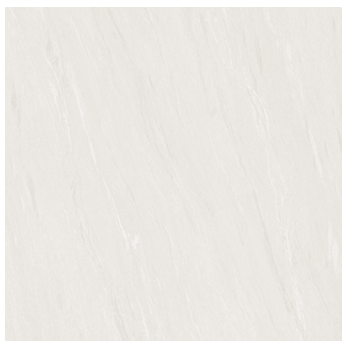

Marmoleado

Velvet

PISO Y MURO | CERÁMICA | ALTO BRILLO | CLÁSICO

VARIACIÓN GRÁFICA MEDIA **V2**

60 x 60 cm

59.3 x 59.3 cm rectificado

PISO: VELVET HUESO 59.3 X 59.3 CM REC

60 X 60 CM
59.3 X 59.3 CM REC