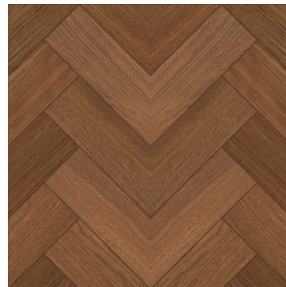

55 X 55 CM

CAFÉ OSCURO

Empaque

55 X 55 CM	Piezas Caja	m² Caja	kg Caja	Cajas Palet	m² Palet	kg Palet
	5	1.49	17.72	36	53.64	637.92