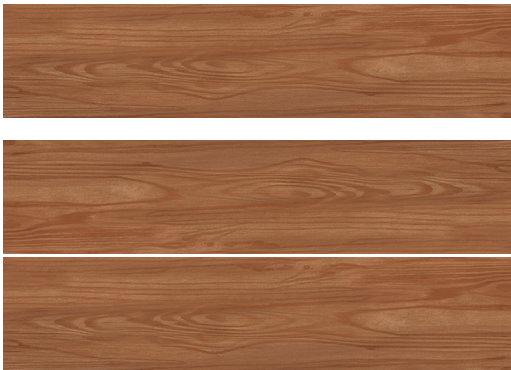

Wood Essence

20 x 90 cm

PISO Y MURO | CERÁMICA | MATE | RÚSTICO

VARIACIÓN GRÁFICA MEDIA **V2**

PISO: WOOD ESSENCE MAPLE 20 X 90 CM

20 X 90 CM

MIEL

20 X 90 CM