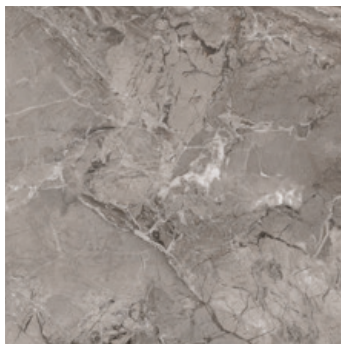

Marmoleado
Clásico
Cerámica

Zuluk

60 x 60 cm

Piso y muro brillante

Piso: **Zuluk taupe 60x60 cm**

Taupe

60x60 cm
Brillante

Taupe 60x60 cm / Muestra de variedad gráfica.

ADHESIVOS RECOMENDADOS

Crest Gran Formato
Crest Flexible GF

CÓDIGOS DE BOQUILLAS SUGERIDOS

Taupe

32

33

PEI

III